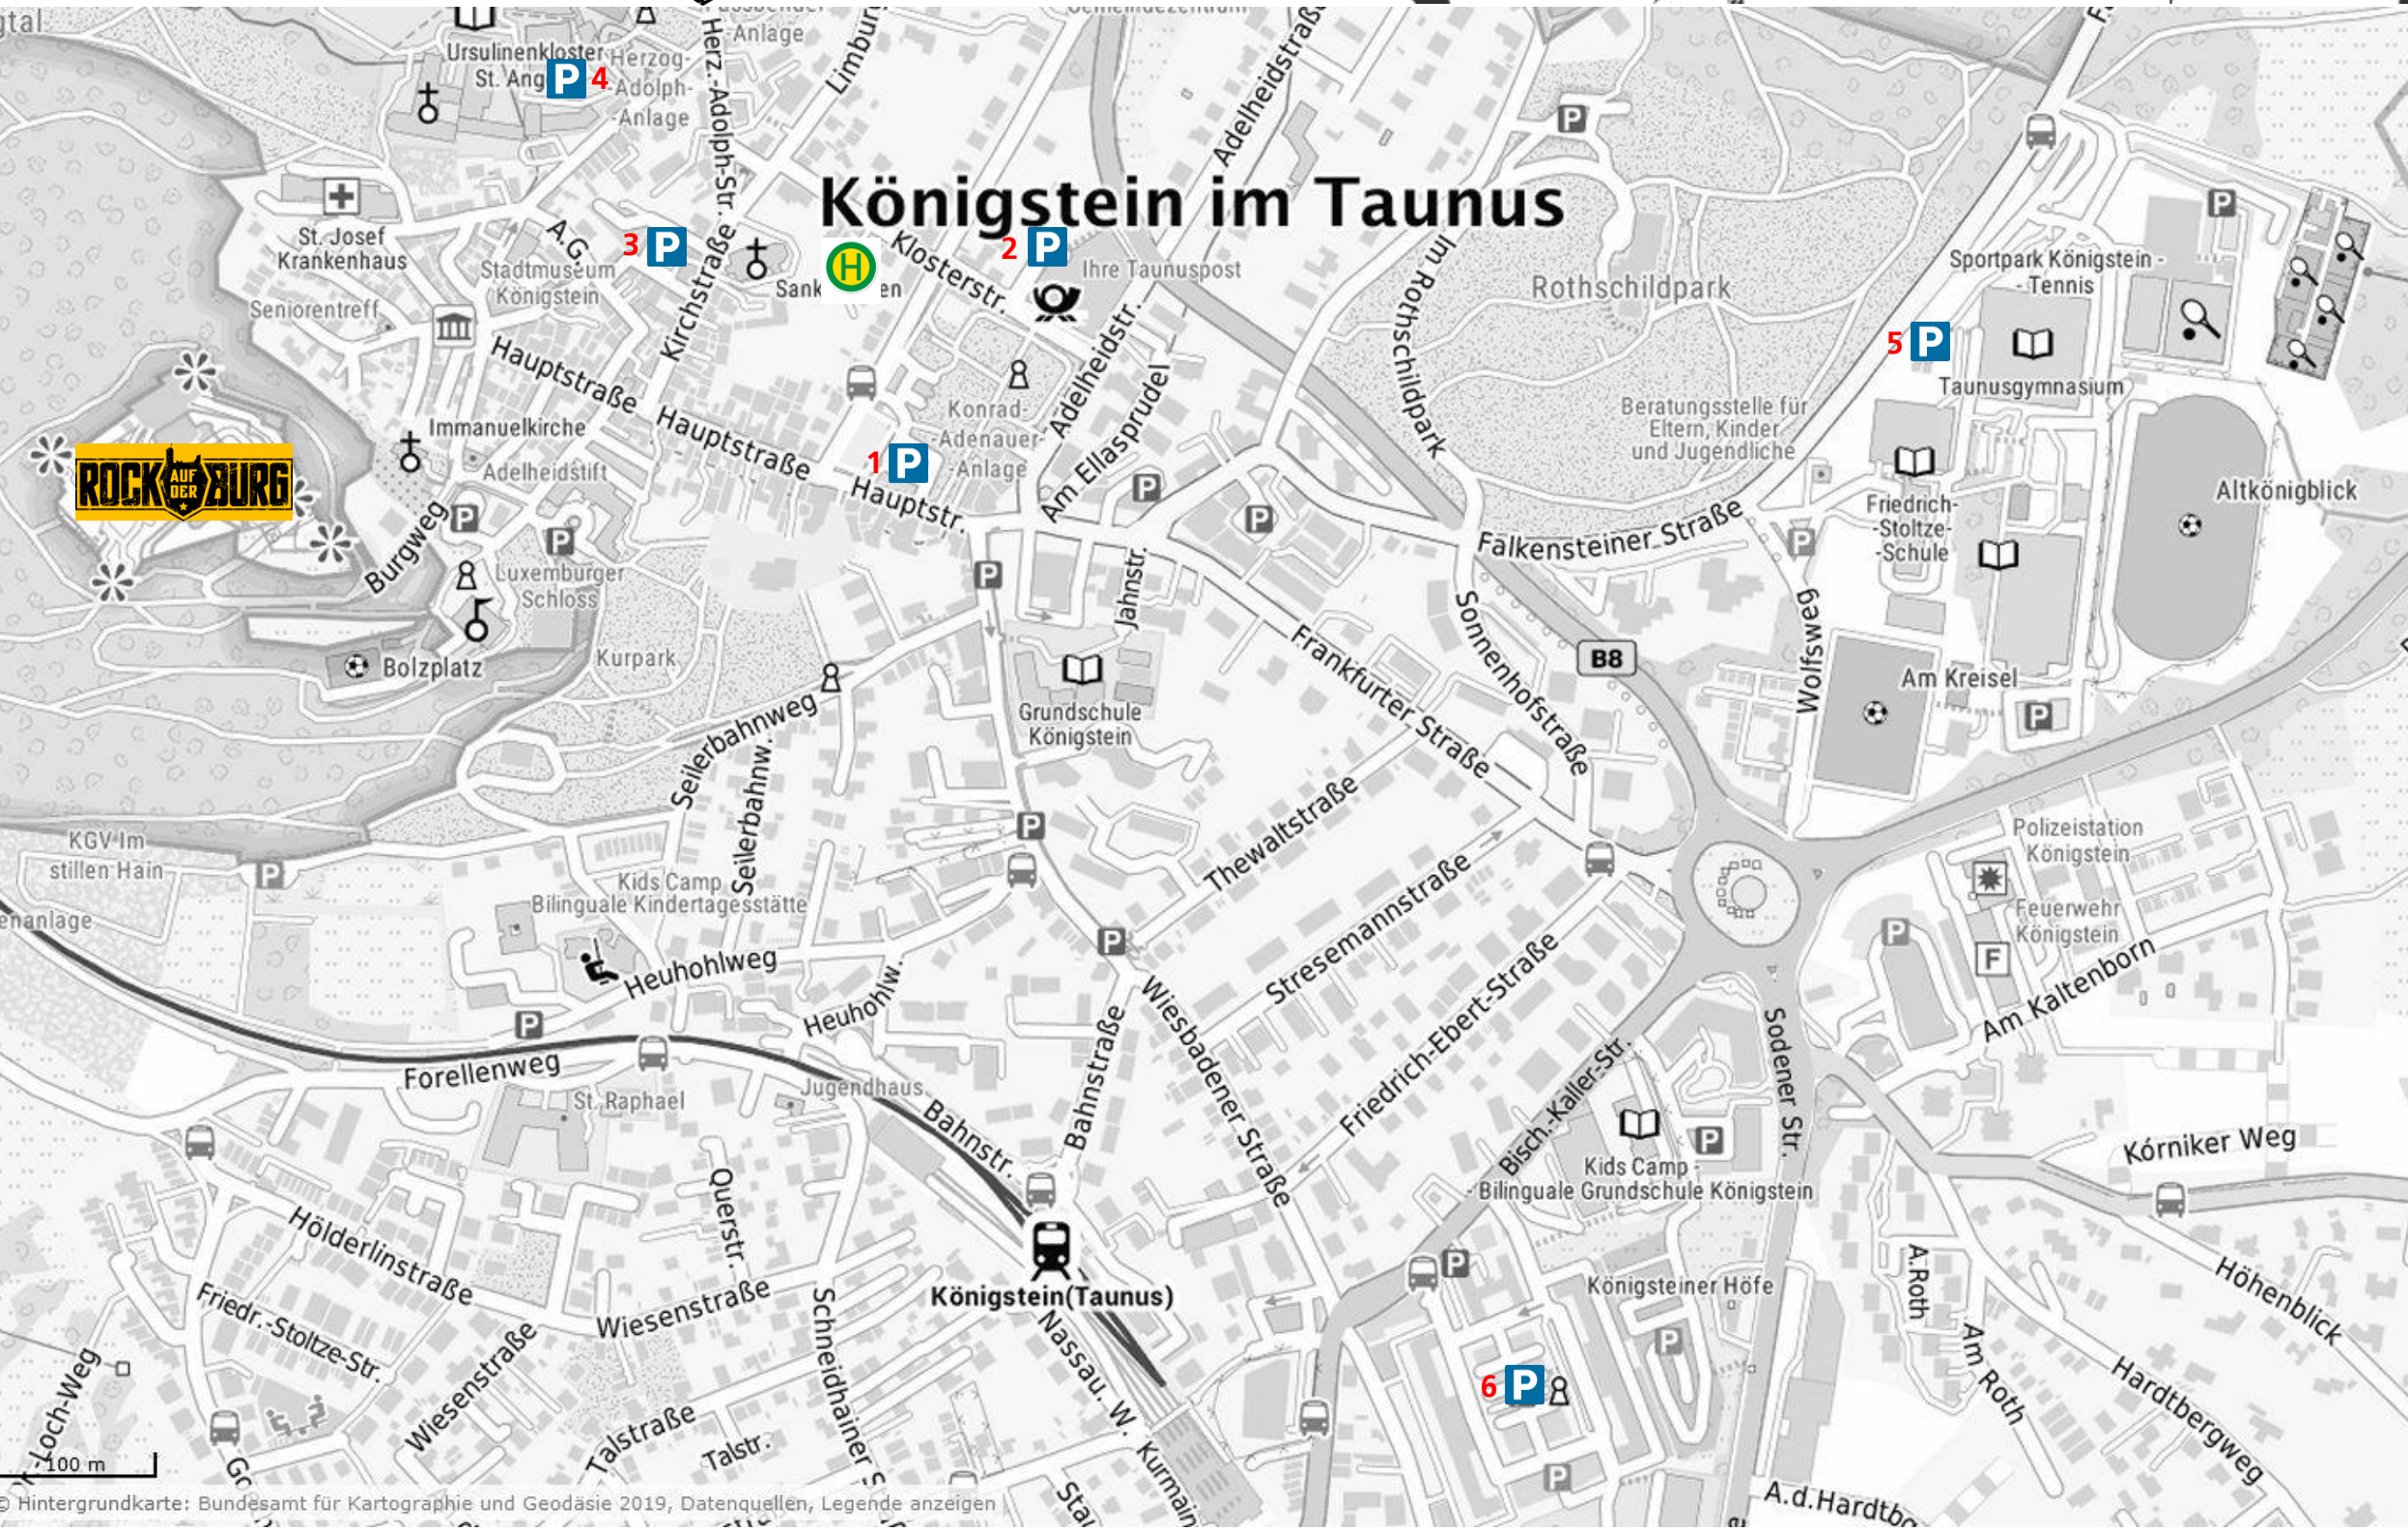

ROCK AUF DER BURG

P Parkplätze

- P
1 Parkplatz Stadtmitte
 Hauptstraße 5
 (gebührenpflichtig)
- P
2 Parkhaus Stadtgalerie
 Klosterstraße 15
 (gebührenpflichtig)
- P
3 Parkdeck City Arkaden
 Kirchstraße 9
 (gebührenpflichtig)
- P
4 Parkplatz St.-Angela-Schule
 Gerichtstraße 19
- P
5 Parkplatz Friedrich Stoltze-Schule
 Falkensteiner Straße 18
- P
6 Parkplatz Pater-Werenfried-Platz
 Bischof-Kindermann-Straße

Königstein Stadtmitte

Königstein Taunus Bahnhof
Linie HLB RB12

© Hintergrundkarte: Bundesamt für Kartographie und Geodäsie 2019, Datenquellen, Legende anzeigen